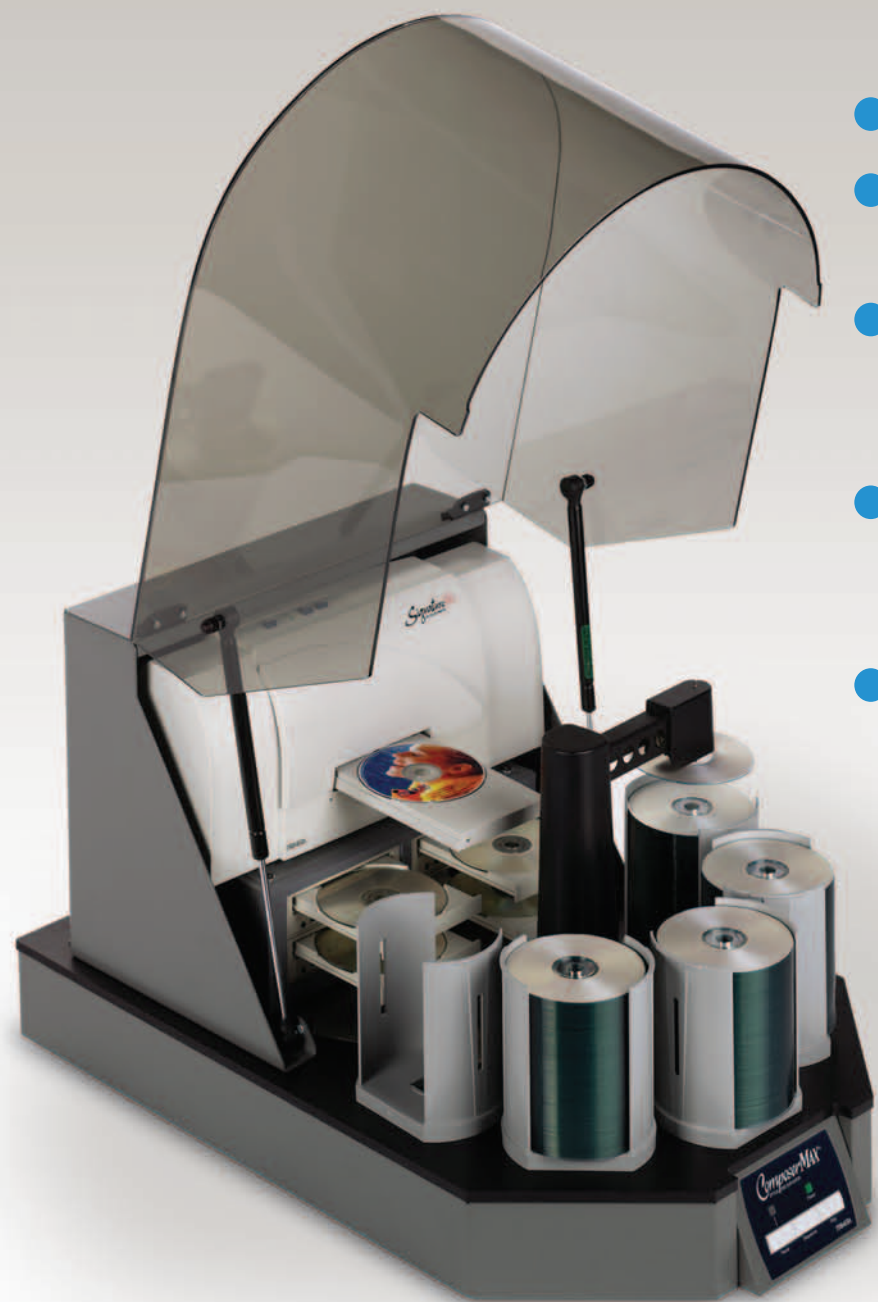

Ottieni Prestazioni eccellenti, Velocita' e Capacita' su Disco – con ComposerMAX!

Produzione di grandi volumi di CD e DVD facili e affidabili come mai prima di **ComposerMAX Optical Disc Duplicator** di Primera Technology, industria leader nel settore. La configurazione comprende:

- 400-dischi di capacita'
- Quattro DVD±R/CD-R drives
- FireWire® (IEEE-1394) interfaccia dati ad alta velocita'
- Opzione full-color stampanti per dischi a getto d'inchiostro o termici
- Software di duplicazione CD/DVD professionale