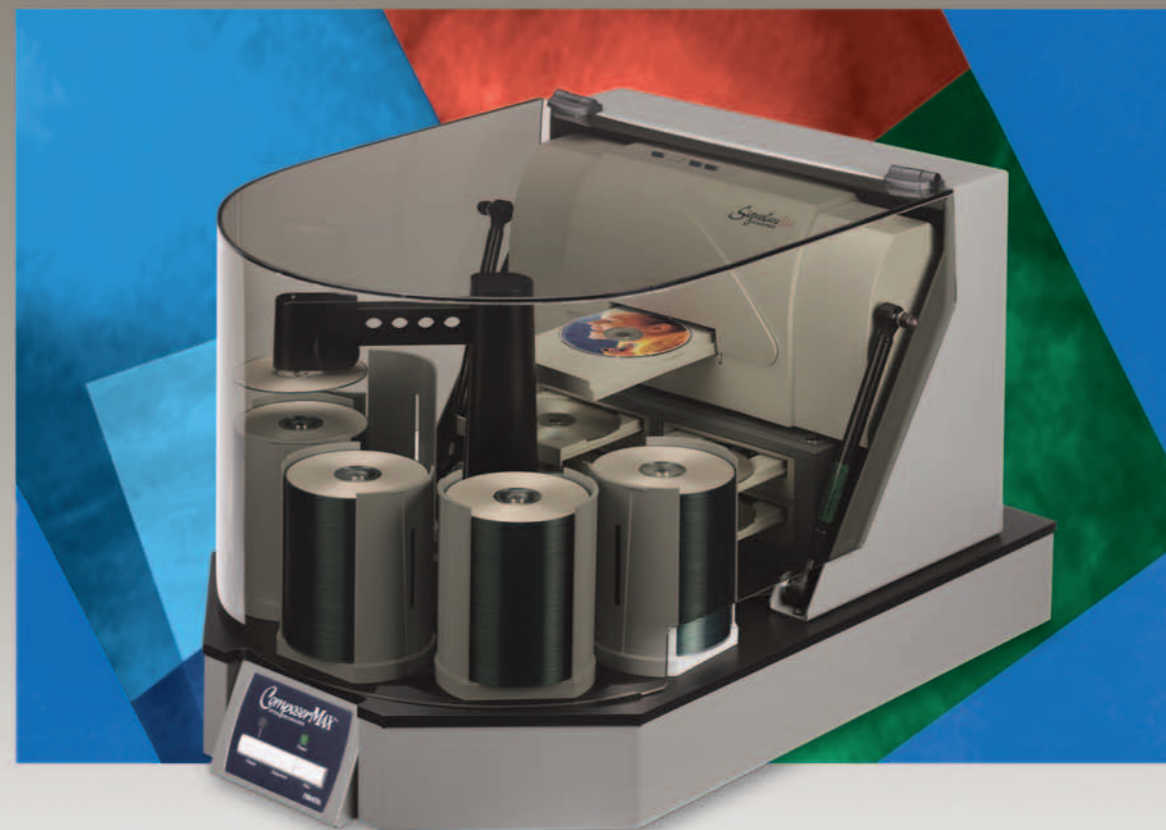

Specifiche Tecniche

Modello:	ComposerMAX Optical Disc Duplicator
Capacità dischi:	400 dischi ingresso ed uscita
Configurazioni:	• Quattro DVD±R/CD-R drives • No drives (solo stampa)
Stampanti Opzionali:	Signature Z6 CD Color Printer or Inscripta Thermal CD Printer with optional adapter kit.
Minimo Sistema Base:	Pentium® IV processor at 2.0 GHz or higher, 512MB RAM, 7200 RPM hard drive with DMA enabled, duo available PCI slot for included FireWire (IEEE-1394) adapter cards, one free serial port for robotic control, one free USB port for printing
Formati Registrabili:	CD: CD-R, CD-RW, CD-Audio, Video CD, on-the-fly recording of MP3 to CD-Audio, most other industry-standard CD formats DVD: DVD-R*, DVD-RW, +R, +RW; other formats to be added as they become standardized in the industry *DVD-R for General
Sistema Operativo:	Windows 2000, XP <i>Note: For DVD±R system you must have Windows 2000 or XP with an NTFS drive partition</i>
Interfacce:	Robotic Control Serial port Printing Parallel port Disc Image Data FireWire (IEEE-1394)
Alimentazione:	100-120 VAC or 220-240 VAC, 50/60 Hz, 2A
Peso:	72 lbs. (32.7Kg)
Dimensioni:	20"W x 30.5"D x 17.4"H (508mmW x 775mmD x 442mmH)
Certificazioni:	Emissions FCC Class B, CE Safety UL, UL-C, CE
Opzioni:	Inscripta Thermal CD Printer Adapter Kit (ComposerMAX is factory-configured for Signature Z6. Adapter Kit is required when using Inscripta)
Garanzia:	One year

Stampanti Opzionali: