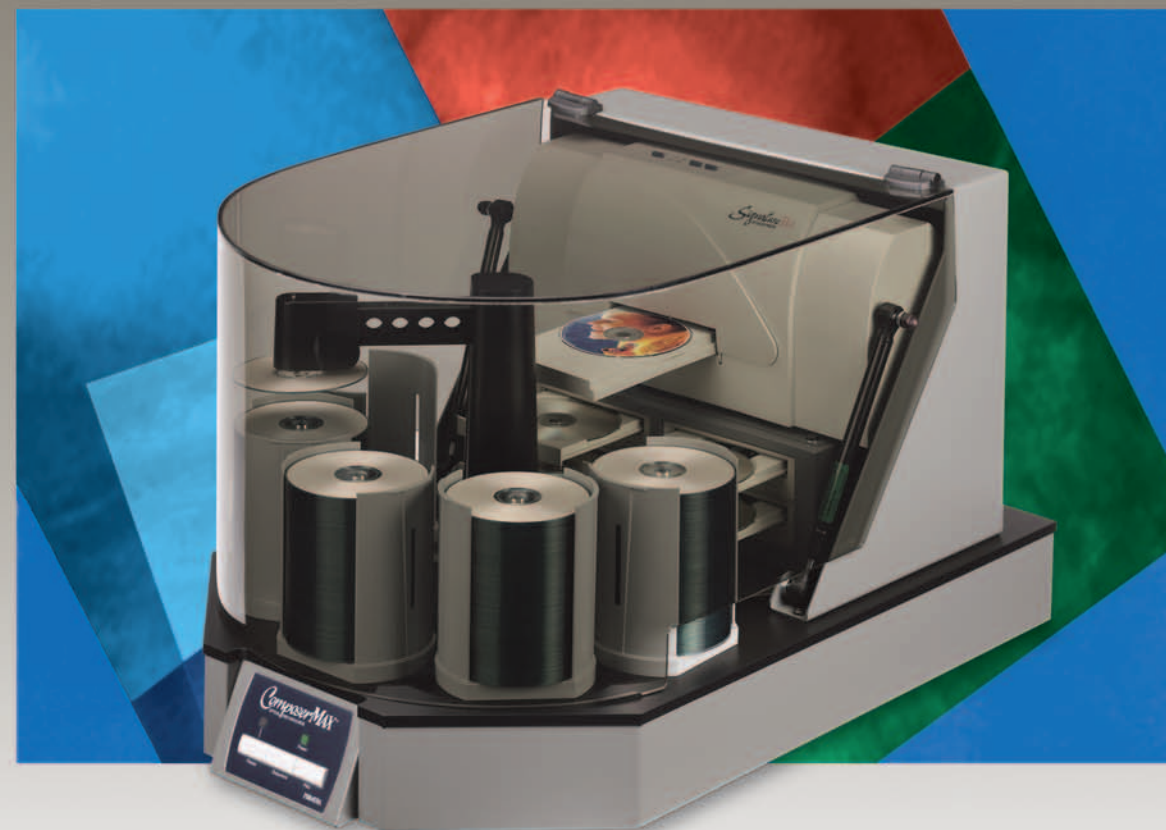

Specifiche Tecniche

Modello:	ComposerMAX Optical Disc Duplicator
Capacità dischi:	400 dischi ingresso ed uscita
Configurazioni:	• Quattro DVD±R/CD-R drives • No drives (solo stampa)
Stampanti Opzionali:	Signature Z6 CD Color Printer or Inscripta Thermal CD Printer with optional adapter kit.
Minimo Sistema Base:	Pentium® IV processor at 2.0 GHz or higher, 512MB RAM, 7200 RPM hard drive with DMA enabled, duo available PCI slot for included FireWire (IEEE-1394) adapter cards, one free serial port for robotic control, one free USB port for printing
Formati Registrabili:	CD: CD-R, CD-RW, CD-Audio, Video CD, on-the-fly recording of MP3 to CD-Audio, most other industry-standard CD formats DVD: DVD-R*, DVD-RW, +R, +RW; other formats to be added as they become standardized in the industry *DVD-R for General
Sistema Operativo:	Windows 2000, XP <i>Note: For DVD±R system you must have Windows 2000 or XP with an NTFS drive partition</i>
Interfacce:	Robotic Control Serial port Printing Parallel port Disc Image Data FireWire (IEEE-1394)
Alimentazione:	100-120 VAC or 220-240 VAC, 50/60 Hz, 2A
Peso:	72 lbs. (32.7Kg)
Dimensioni:	20"W x 30.5"D x 17.4"H (508mmW x 775mmD x 442mmH)
Certificazioni:	Emissions FCC Class B, CE Safety UL, UL-C, CE
Opzioni:	Inscripta Thermal CD Printer Adapter Kit (ComposerMAX is factory-configured for Signature Z6. Adapter Kit is required when using Inscripta)
Garanzia:	One year

Stampanti Opzionali: