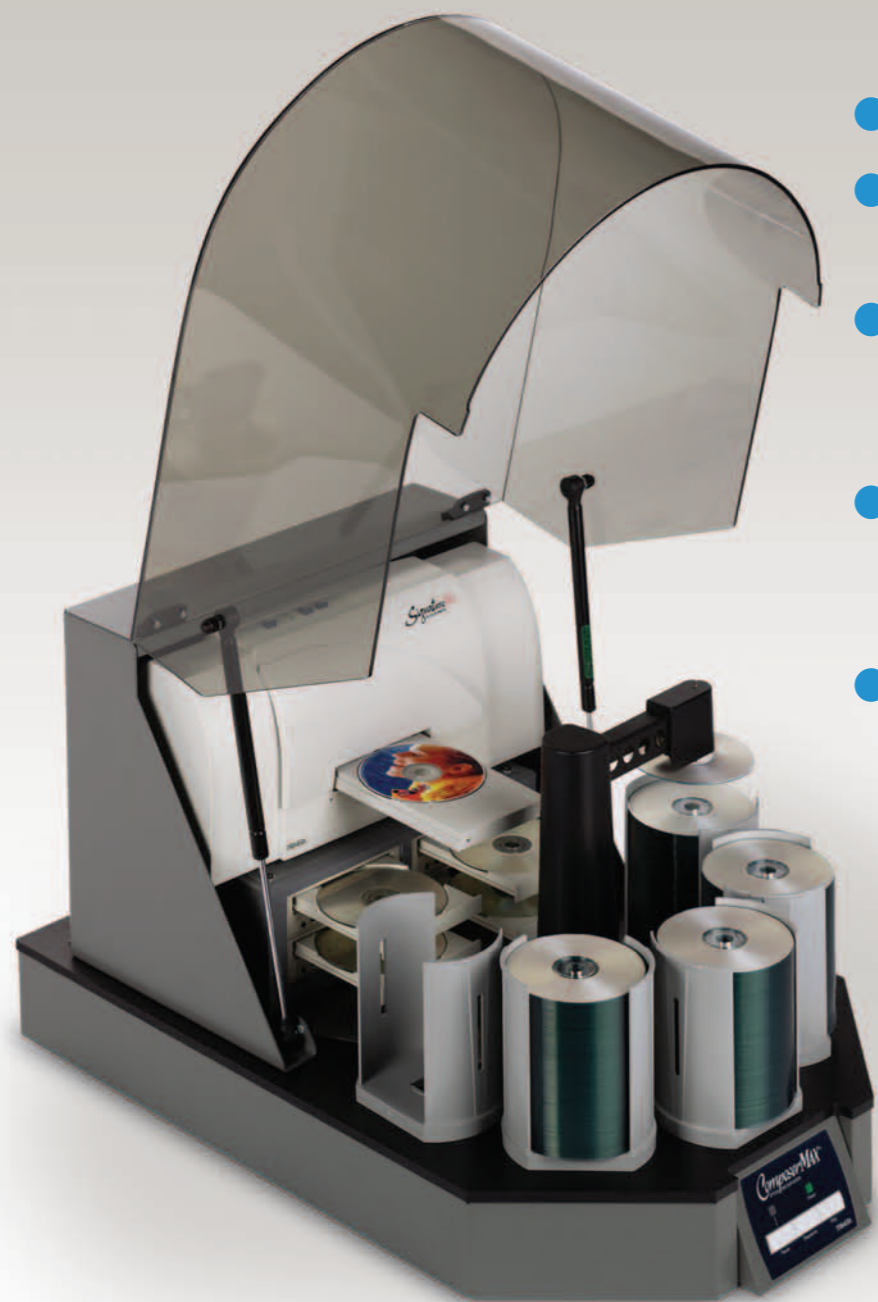

Ottieni Prestazioni eccellenti, Velocita' e Capacita' su Disco – con ComposerMAX!

Produzione di grandi volumi di CD e DVD facili e affidabili come mai prima di **ComposerMAX Optical Disc Duplicator** di Primera Technology, industria leader nel settore. La configurazione comprende:

- 400-dischi di capacita'
- Quattro DVD±R/CD-R drives
- FireWire® (IEEE-1394) interfaccia dati ad alta velocita'
- Opzione full-color stampanti per dischi a getto d'inchiostro o termici
- Software di duplicazione CD/DVD professionale