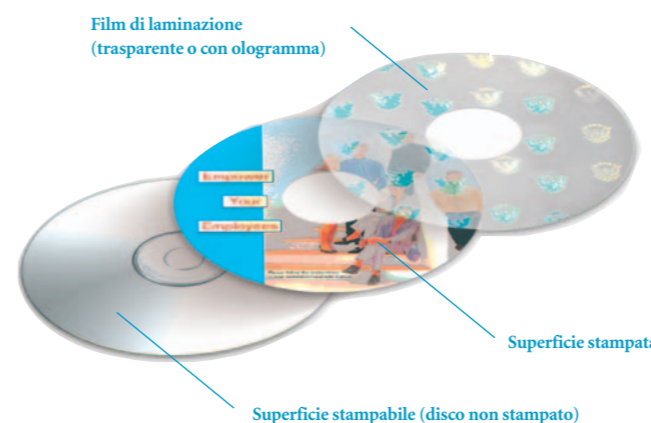

# Fate diventare i vostri CD e DVD stampati a getto d'inchiostro sicuri, resistenti ai graffi, all'acqua, brillanti e lucidi!

La stampa a getto d'inchiostro direttamente sul disco non è lontana dall'essere il metodo più utilizzato per etichettare CD e DVD. È facile capire perchè. Le stampe a getto d'inchiostro offrono brillantezza di colori ed alta definizione dei testi. La più alta risoluzione di stampa. Il più basso costo per disco e immagini e foto realistiche. Ma ora, CD e DVD stampati a getto d'inchiostro possono ancora migliorare.

## Introduzione alla Laminazione Accent™

Accent è la prima e unica laminatrice al mondo. Accent, permette di far diventare i dischi:

- Altamente resistenti all'acqua
- Altamente resistenti ai graffi
- Lucidi e brillanti
- Sicuri (con olografia opzionale)