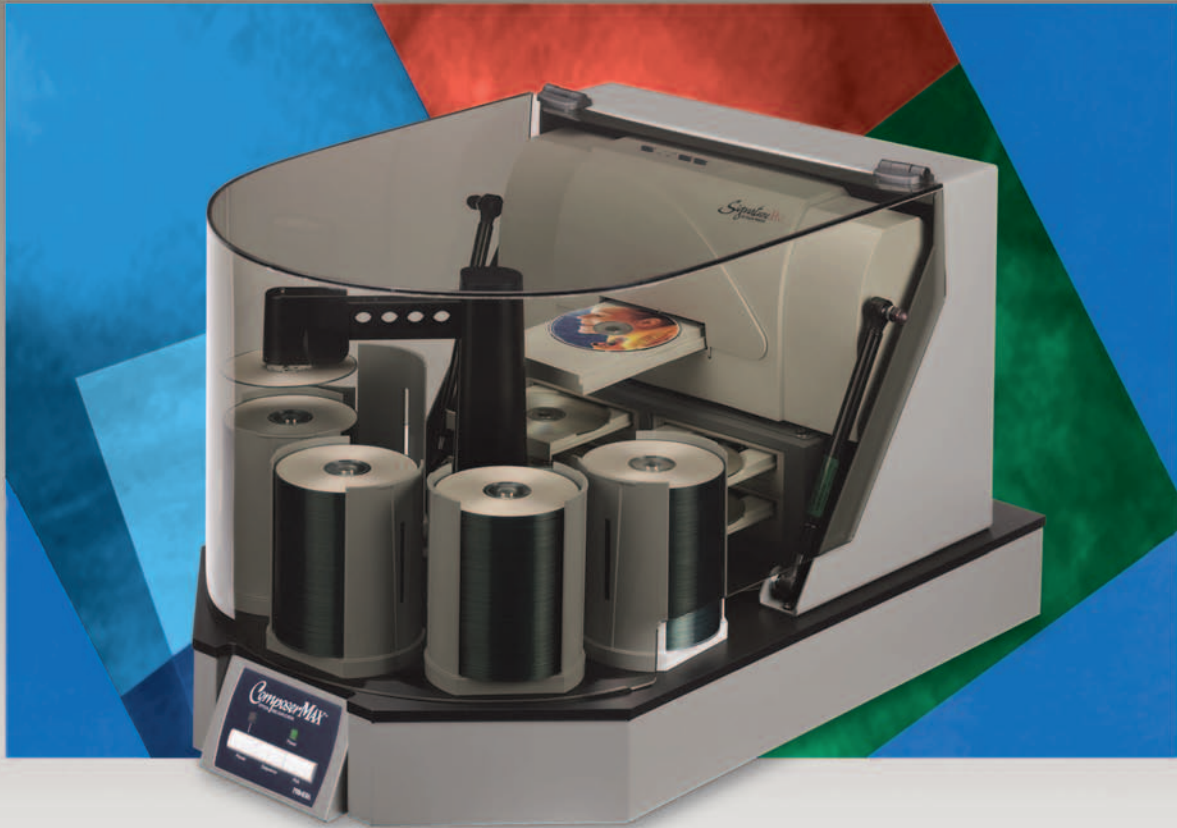

ComposerMAX™

OPTICAL DISC DUPLICATOR

Få max ydelse, hastighed og disc kapacitet - med ComposerMAX!

Høj-kapacitet CD-R og DVD±R produktion er lettere og billigere end nogensinde før med ComposerMAX disk duplikator.

.

- Diskkapacitet 400 stk
- Fire Plextor DVD±R/CD-R brændere
- FireWire (IEEE-1394) high-speed data interface
- Inkjet eller termo printer kan integreres
- Professionel duplikerings-software fra Sonic

PRIMERA
TECHNOLOGY, INC.

Max ydelse

Med den enorme kapacitet på 400 diske og de hurtige 16x/48x DVD±R/CD-R brændere, er ComposerMAX en af de

højest ydende diskduplikatorer på markedet. Når jobbet er startet, sker resten automatisk. Læg op til 400 diske i de fire 100-disc bakker. Den avancerede robot lægger diskene i fire integrerede drev. Efter brænding lægges de i den valgfri printer.

Max hastighed

ComposerMAX tilsluttes nemt en Windows PC med to FireWire (IEEE-1394) interface for hurtig og stabil data overførsel.

Max pålidelighed

Den integrerede robot er designet til konstant, højvolumen operation i det mest krævende produktionsmiljø. I en fabrikstest af ComposerMAXs robot blev over 500.000 diske transporteret uden en eneste fejl!